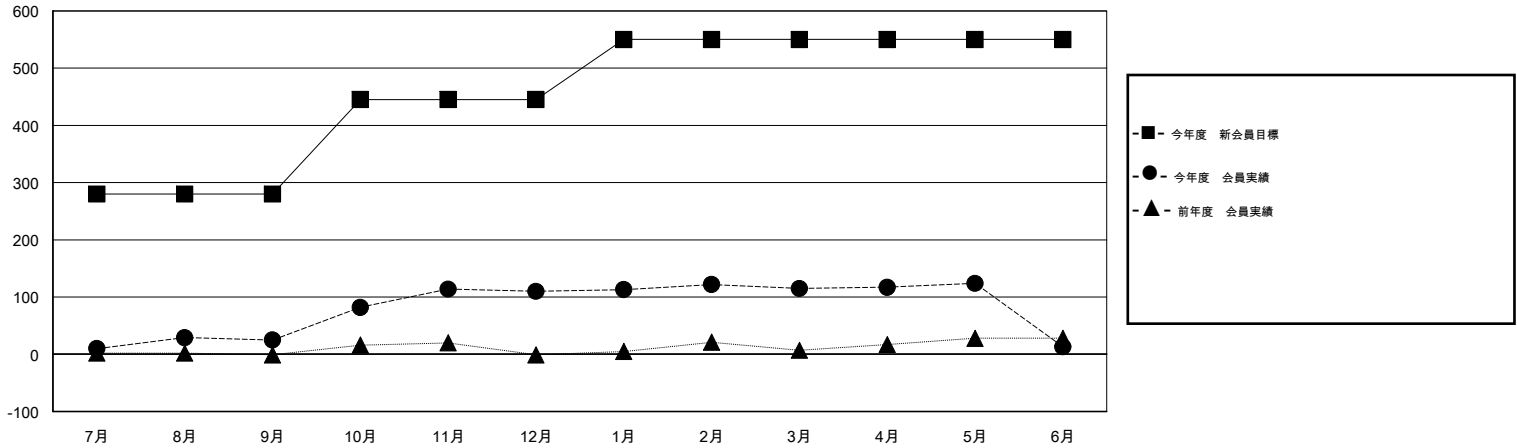

# MONTHLY MEMBERSHIP PROGRESS REPORT

District 336 B

Results as of: 6/30/2015

GMT: Chikao Suzuki

地域 JAPAN

GMT会則地域 5-Jap

クラブ					名				
結果: 2014-2015					結果: 2014-2015				
四半期	新クラブ目標	新クラブ	解散クラブ	純増/減	四半期	新会員目標	チャーターメン バー/新会員	退会者	純増/減
7月/8月/9月	2	0	0	0	7月/8月/9月	280	85	60	25
10月/11月/12月	1	2	0	2	10月/11月/12月	165	127	42	85
1月/2月/3月	1	0	0	0	1月/2月/3月	105	74	69	5
4月/5月/6月	2	0	3	-3	4月/5月/6月	0	51	153	-102

新クラブ目標及び実績累計

会員目標及び実績累計

解散クラブ: 3	83 CLUBS OF 98 一名以上の新会員を登録	男女別
退会者		男性 2,660 (85.31%)
物故会員 43		女性 458 (14.69%)
クラブ解散 40	<a href="#">健康診断データはこちら</a>	家族会員 397
その他 241		世帯主 187
合計 324		世帯主以外 210