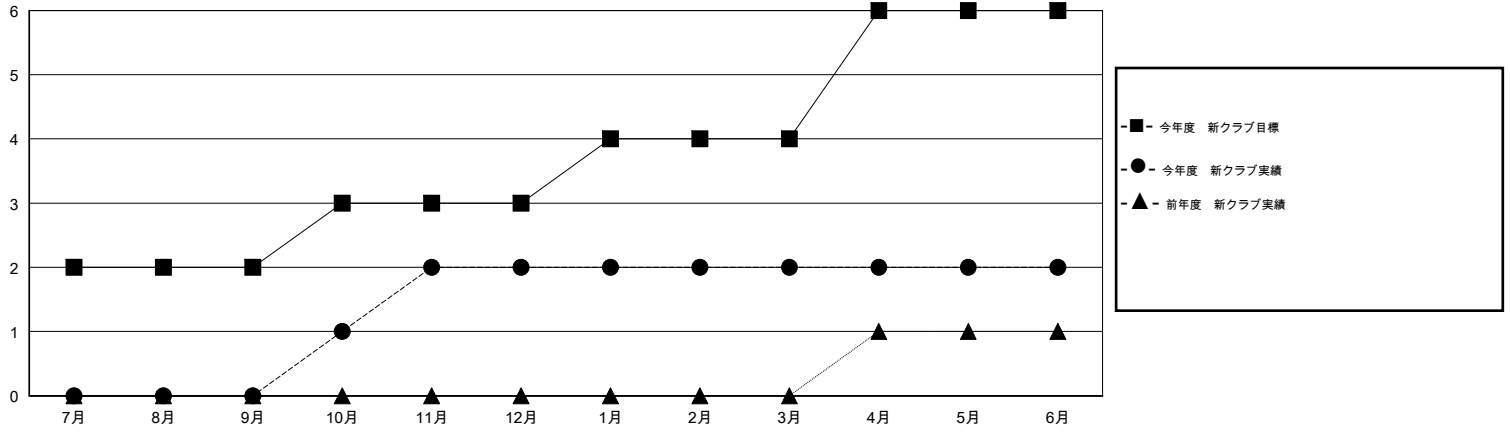

# MONTHLY MEMBERSHIP PROGRESS REPORT

District 336 B

Results as of: 6/30/2015

GMT: Chikao Suzuki

地域 JAPAN

GMT会則地域 5-Jap

クラブ					名				
結果: 2014-2015					結果: 2014-2015				
四半期	新クラブ目標	新クラブ	解散クラブ	純増/減	四半期	新会員目標	チャーターメン バー/新会員	退会者	純増/減
7月/8月/9月	2	0	0	0	7月/8月/9月	280	85	60	25
10月/11月/12月	1	2	0	2	10月/11月/12月	165	127	42	85
1月/2月/3月	1	0	0	0	1月/2月/3月	105	74	69	5
4月/5月/6月	2	0	3	-3	4月/5月/6月	0	51	153	-102

新クラブ目標及び実績累計

会員目標及び実績累計

解散クラブ: 3	83 CLUBS OF 98 一名以上の新会員を登録	男女別
退会者		男性 2,660 (85.31%)
物故会員 43		女性 458 (14.69%)
クラブ解散 40	<a href="#">健康診断データはこちら</a>	家族会員 397
その他 241		世帯主 187
合計 324		世帯主以外 210